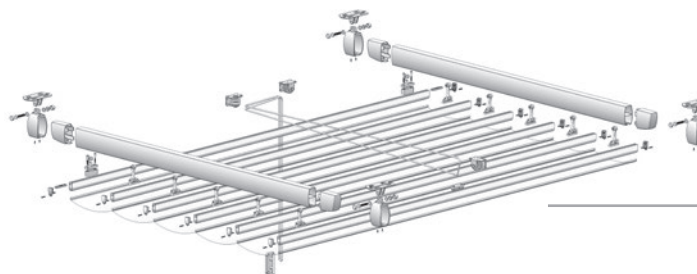

Facilità del montaggio. Utilizza un sistema di serraggio tra i profili a scomparsa che permette di pre-montare la struttura e modularla sino al posizionamento definitivo dei profili, per il serraggio finale.

Motorizzazione nascosta nella guida con trasmissione di funzionamento, mediante cinghia dentata. Facile l'installazione e la regolazione della tensione.

Opciones Montaje Básicas Opzioni di Base di Montaggio

Conjunto pared-portería

Soluzione di montaggio pavimento/muro

Conjunto a pared

Soluzione di montaggio muro/muro

Conjunto a techo

Soluzione di montaggio a soffitto

El Conjunto Zen a techo usa poleas brida de 60mm y 90mm (no la versión corta)

La soluzione Zen a soffitto usa carello di scorrimento da 60mm e 90mm, (non la versione breve)

**Novedad
Nuovo**

Ajustable en inclinación
Regolabile in inclinazione

Se usa en combinación con el soporte giratorio
Si usa in combinazione col supporto girevole