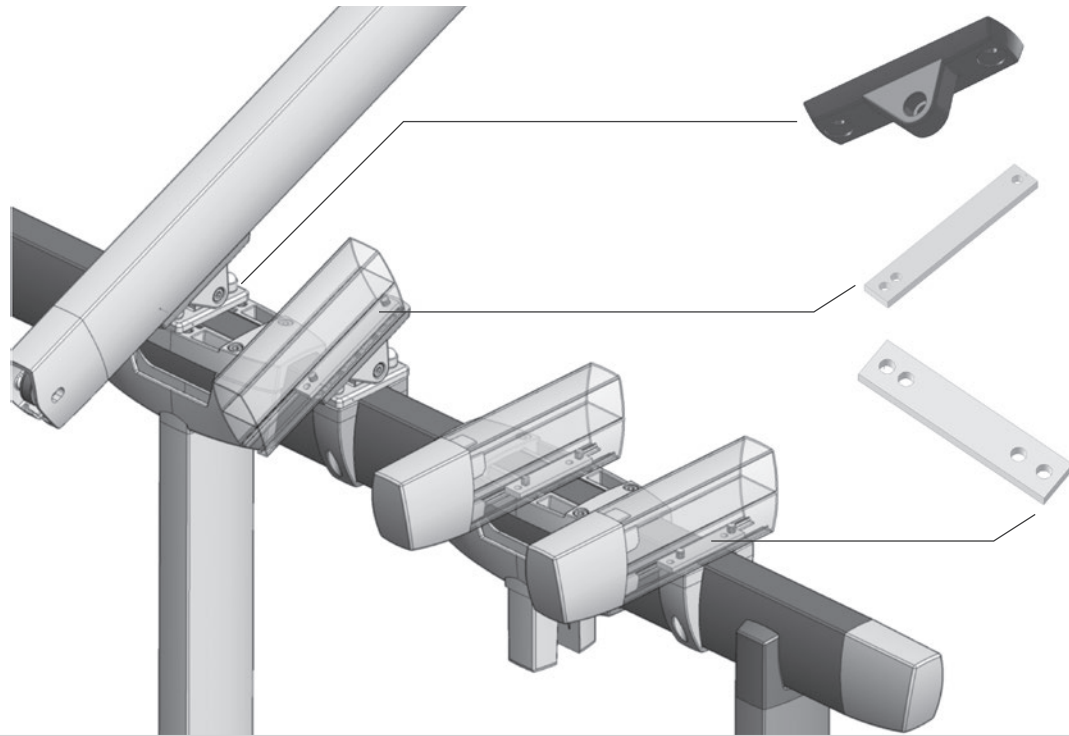

*Legatura del profilo 90x50 tipo staffa, senza fori.
Mantiene la filosofia Zen di montaggio adattabile.
Qualunque profilo 90x50 in interno*

Perfiles para poste
Profili per palo

ESTRUCTURAL
STRUTTURA

REGLETA
PIASTRINA

DOBLE
REGLETA
DOPPIA
PIASTRINA

Se pueden combinar el capitel reforzado y el kit brida en U y se pueden montar los dos a la vez

Si possono combinare il capitello rinforzato e il kit staffa a U e si possono montare contemporaneamente

Con regleta interior.
Guía sin inclinación

*Con piastrino interiore.
Guida senza inclinazione*

Montaje sin guías. Para poste únicamente

*Montaggio senza guide.
Per palo unicamente*

Nuevo pié articulado Zen

Nuevo supporto inferiore articolato Zen

Nueva regleta para pié articulado (compatible con brida U ancha)

Nuova piastrina per supporto inferiore articolato (compatible con Kit Staffa U larghezza)

Regleta de la brida U adaptada, compatible con capitel reforzado