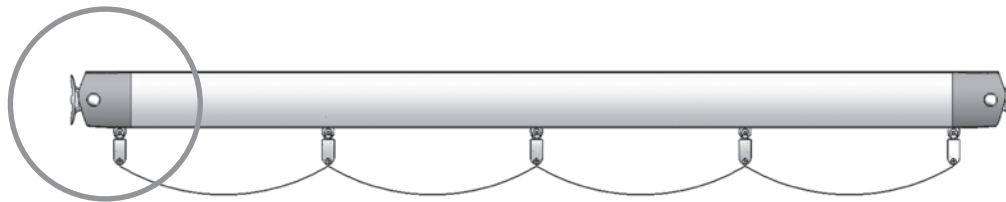

Nuevo Kit
Nuovo Kit

Ranurado que permite un margen de error en corte de perfil

Scanalatura che permette un margine di errore nel taglio del profilo

Aleta acanalada para esquivar el porta-tornillos y agujero para atornillado interior

Aletta scanalata per schivare le viti e foro per avvittamento interiore

Nuevos agujeros ranurados para mejorar atornillado a pared. Mayor resistencia

Nuovi fori di scanalatura per migliorare l'avvittamento a parete. Maggiore resistenza

Novedad
Nuovo

Kit Soporte y Terminal Giratorios

Kit Supporto e Terminale Girevole

Para montaje entre paredes

Per montaggio tra muro

Compatible con cualquier perfil Zen
Compatibile con qualunque profilo Zen

TERMINAL GIRATORIO
TERMINALE GIREVOLE

SOPORTE GIRATORIO
SUPPORTO GIREVOLE