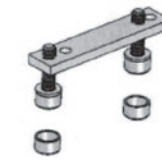

Descripción <i>Descrizione</i>	Código <i>Codice</i>	L / m
	Terminal perfil 90x50 <i>Tappo terminale per profili 90x50</i>	8014-827	-
	Kit brida unión U 90x50 <i>Kit giunzione a "U" guida/trave 90x50</i>	8014-876	-
	Incluye tornillería <i>Con viti</i>		
	Brida pared para perfil 90x50 <i>Staffa a parete per profilo 90x50</i>	8014-1218	-
	Brida esquina para perfil 90x50 <i>Staffa d'angolo per profilo 90x50</i>	8014-1114	-
	Kit capitel 90x50 <i>Kit capitello di giunzione pilastro/trave/guida 90x50</i>	8014-887	-
	Incluye tornillería <i>Con viti</i>		
	Capitel reforzado 90x50 <i>Capitelo rinforzato 90x50</i>	8014-1027	-
	Incluye tornillería <i>Con viti</i>		
	Kit anclaje articulado <i>Set supporti articolati</i>	8014-1100	-

Descripción
Descrizione

Regleta para capitel reforzado 90x50
Piastrina per capitello rinforzato 90x50

Código
Codice

L / m

8014-1099

-

Incluye tornillería
Con viti