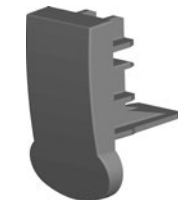

8014-73	4
8014-74	5
8014-338	5,8
8014-75	6
8014-76	7

Tapa palillo doble con agujero

Tappo per profilo doppio, con fori di fissaggio

8014-859

-

Tapa palillo doble sin agujero

Tappo per profilo doppio senza fori di fissaggio

8014-861

-

Tapa perfil 90x50

Tappo per profilo 90x50

8014-1106

-

Conjunto gancho final con regleta y tornillos (nylon reforzado)

Kit gancio terminale