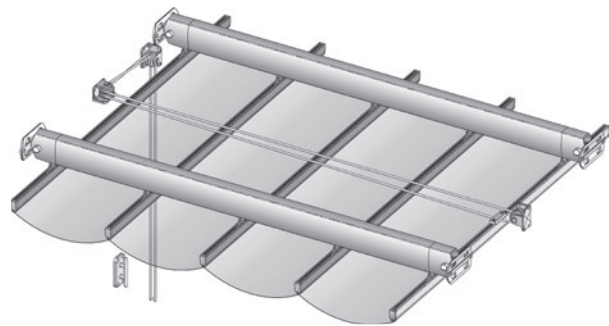

Facilità del montaggio. Utilizza un sistema di serraggio tra i profili a scomparsa che permette di pre-montare la struttura e modularla sino al posizionamento definitivo dei profili, per il serraggio finale.

Motorizzazione nascosta nella guida con trasmissione di funzionamento, mediante cinghia dentata. Facile l'installazione e la regolazione della tensione.

Opciones Montaje Básicas Opzioni di Base di Montaggio

Conjunto pared-portería

Soluzione di montaggio pavimento/muro

Conjunto a pared

Soluzione di montaggio muro/muro

Conjunto a techo

Soluzione di montaggio a soffitto

El Conjunto Zen a techo usa poleas brida de 60mm y 90mm (no la versión corta)

La soluzione Zen a soffitto usa carello di scorrimento da 60mm e 90mm, (non la versione breve)

**Novedad
Nuovo**

Ajustable en inclinación
Regolabile in inclinazione

Se usa en combinación con el soporte giratorio
Si usa in combinazione col supporto girevole