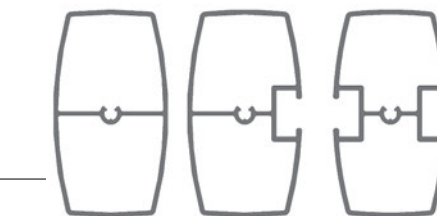

Senza limite di dimensioni. Assemblando più strutture si possono raggiungere le dimensioni desiderate. Con dimensioni da 90x50 mm.

Comando manuale o motorizzato.

La Palillería Zen incorpora herrajes ocultos que permiten una imagen limpia del producto, haciéndolos más resistentes a su exposición a la intemperie.

Sin límite de tamaño. Ensamblando estructuras puede alcanzar el tamaño que deseemos. Con unas dimensiones de 90x50 mm.

Accionamiento manual o motorizado.

Capitel Reforzado Capitello Rinforzato

Novidad
Nuovo

Fijación robusta con tornillos M8
Fissaggio robusta con viti robuste M8

Sujeción del perfil 90x50 tipo brida, sin taladrarlo.
Mantiene la filosofía Zen de montaje adaptable.
Qualunque profilo 90x50 in interior

*Legatura del profilo 90x50 tipo staffa, senza fori.
Mantiene la filosofia Zen di montaggio adattabile.
Qualunque profilo 90x50 in interno*

Perfiles para poste
Profili per palo

ESTRUCTURAL
STRUTTURA

REGLETA
PIASTRINA