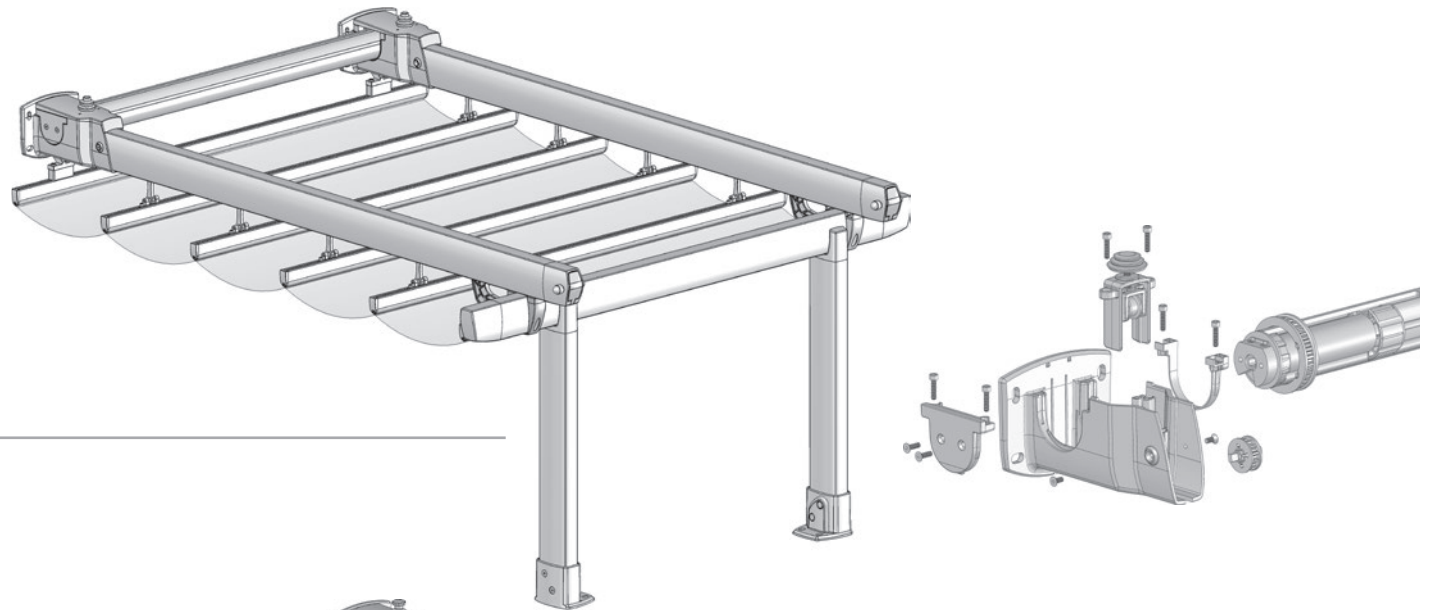

Motorización Motorizzazione

**PALILLERÍA ZEN CON MOTOR
(SOBRE PÓRTICO)**
*PATIO ZEN CON MOTORE (CON
GUIDA APPOGGIATA ALLA TRAVE)*