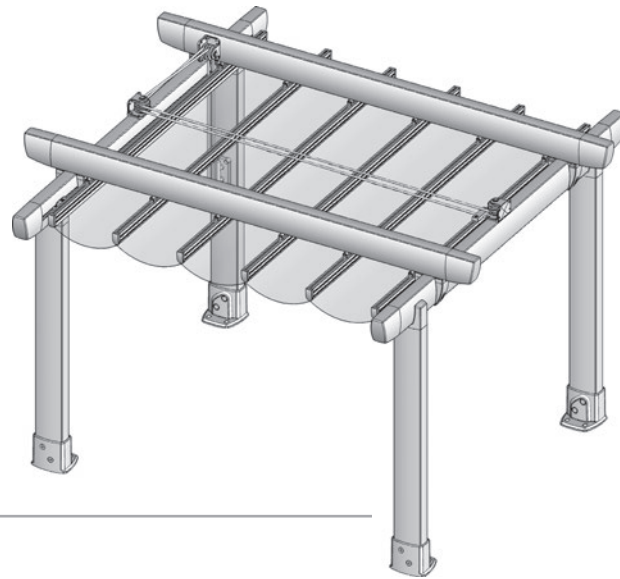

Conjunto pared-portería

Soluzione di montaggio pavimento/muro

Conjunto a pared

Soluzione di montaggio muro/muro

Conjunto a techo

Soluzione di montaggio a soffitto

El Conjunto Zen a techo usa poleas brida de 60mm y 90mm (no la versión corta)

La soluzione Zen a soffitto usa carello di scorrimento da 60mm e 90mm, (non la versione breve)

**Novedad
Nuovo**

Ajustable en inclinación
Regolabile in inclinazione

Se usa en combinación con el soporte giratorio
Si usa in combinazione col supporto girevole

Opciones Montaje Básicas
Opzioni di Base di Montaggio

Conjunto pérgola

Soluzione di montaggio patio

Ejemplo para montaje Palillería Zen doble portería, 5,00 m x 5,00 m x 2,00 m (Línea x Salida x Altura). Color blanco
Esempio montaggio Patio Zen doppia, 5,00 m x 5,00 m x 2,00 m (Larghezza x Proiezione x Altezza). Nel colore bianco