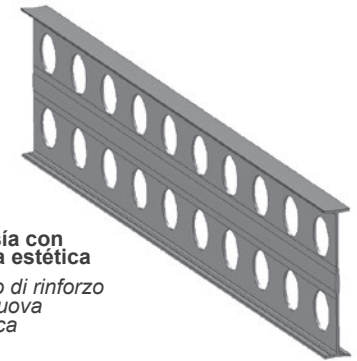

Kit Supporto e Terminale Girevole

Para montaje entre paredes

Per montaggio tra muro

Compatible con cualquier perfil Zen
Compatibile con qualunque profilo Zen

TERMINAL GIRATORIO
TERMINALE GIREVOLE

SOPORTE GIRATORIO
SUPPORTO GIREVOLE

**Bridas pared-esquina.
Celosía.
Staffa parete – angolo.
Profilo di rinforzo.**

**Novedad
Nuovo**

Barras horizontales para delimitar zonas
Barre orizzontali per delimitare le zone

Celosía con nueva estética
Profilo di rinforzo con nuova estetica