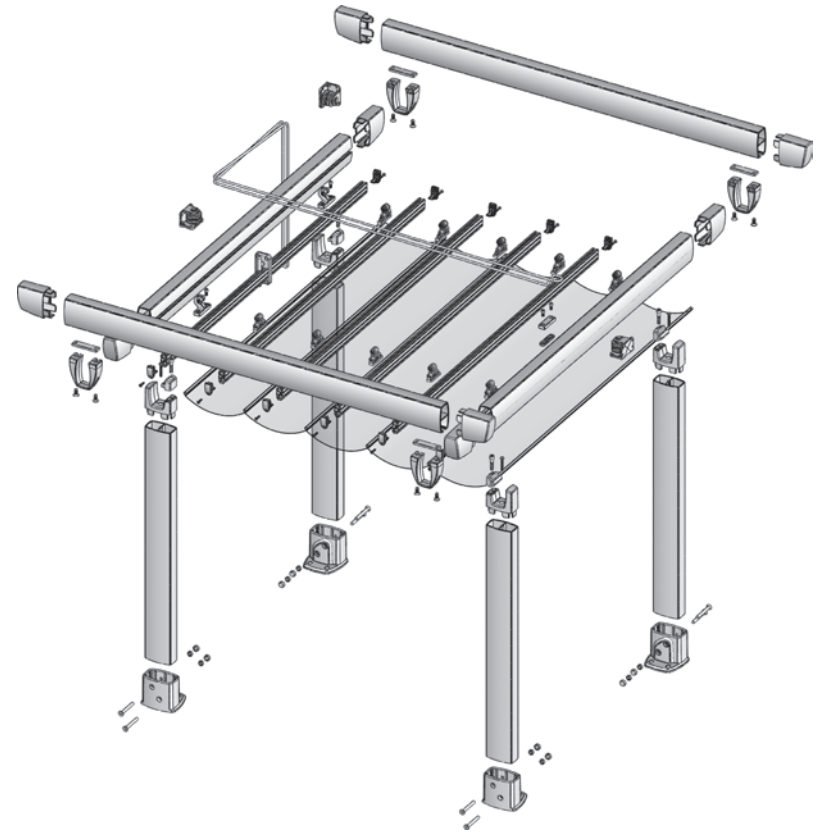

Opciones Montaje Básicas
Opzioni di Base di Montaggio

Conjunto pérgola

Soluzione di montaggio patio

Ejemplo para montaje Palillería Zen doble portería, 5,00 m x 5,00 m x 2,00 m (Línea x Salida x Altura). Color blanco
Esempio montaggio Patio Zen doppia, 5,00 m x 5,00 m x 2,00 m (Larghezza x Proiezione x Altezza). Nel colore bianco

Descripción Descrizione	Código Codice	Cantidad Quantità
Perfil estructural 90x50 mm / Profilo strutturale trave/pilastro 90x50 mm	8014-807	8 m
Perfil estructural para regleta 90x50 mm / Profilo strutturale trave/pilastro con anima 90x50 mm	8014-824	10 m
Perfil guía 90x50 mm / Profilo di guida 90x50 mm	8014-816	10 m
Kit brida unión U 90x50 mm / Kit giunzione a U guida/trave 90x50 mm	8014-876	4
Kit capitel 90x50 mm / Kit capitello di giunzione pilastro/trave/guida 90x50 mm	8014-887	4
Soporte suelo 90x50 mm / Supporto a pavimento pilastro 90x50 mm	8014-865	4
Kit tornillos para soporte suelo / Set viti fissaggio supporto a pavimento	8014-898	4
Polea doble esquina / Puleggia doppia ad angolo 90°	8014-851	3
Atacuerdas (poliamida) / Ferma-cordone (poliammide)	8014-801	1
Palillo simple standard aluminio / Profilo porta-tessuto semplice, in alluminio	8014-67	50 m
Tapa palillo simple con agujero / Tappo per profilo semplice, con foro di fissaggio	8014-853	20
Conjunto gancho final con regleta y tornillos / Kit gancio terminale	8014-99	2
Polea brida con rodamientos y tornillo con tuerca / Kit carrello con viti	8014-100	18
Brida con pisacuerdas con regleta y tornillos (nylon reforzado) / Pastrina ferma-cordone (plastica)	8014-101	1
Terminal perfil 90x50 / Tappo terminale per profili 90x50	8014-827	8