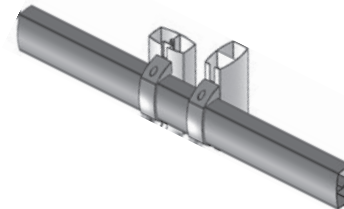

Brida pared coquilla con varios usos:
Staffa a paretea conchiglia con vari usi:

- **Brida pared**
  Staffa a parete
- **Brida para motorización 4 patas**
  Staffa per motorizzazione a 4 attacchi
- **Barras horizontales para delimitar zonas**
  Barre orizzontali per delimitare le zone