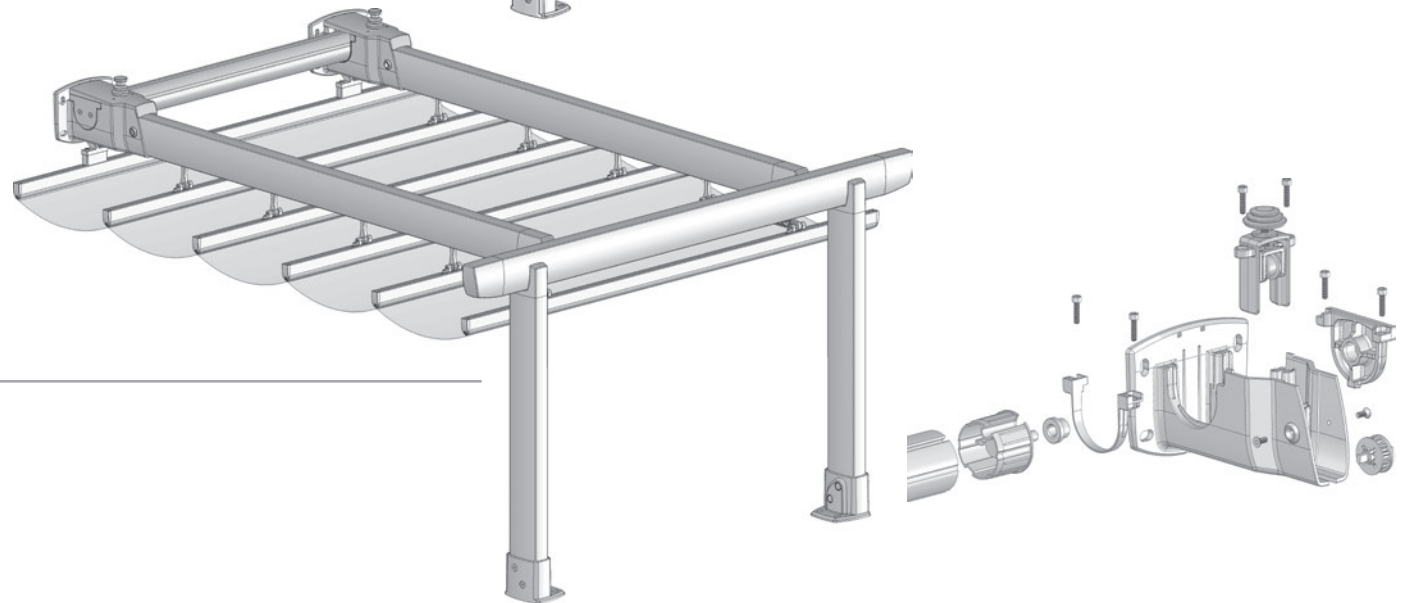

Facilidad del montaje. Utilización de herrajes tipo brida que nos permiten montar y ajustar hasta que la estructura esté ensamblada adecuadamente.

Motorización oculta en la guía mediante correa dentada de fácil instalación.

Motorizzazione nascosta nella guida con trasmissione di funzionamento, mediante cinghia dentata. Facile l'installazione e la regolazione della tensione.

Opciones Montaje Básicas Opzioni di Base di Montaggio

Para conectar varias palilleras. Permite conectar a ambos lados del perfil soportes fijos o soportes articulados.
Per collegare vari patii. Permette di collegare ad entrambi i lati del profilo supporti fissi o supporti articolati.

Gaviota Simbac

Motorización
Motorizzazione

Motorización Motorizzazione

**PALILLERÍA ZEN CON MOTOR
(SOBRE PÓRTICO)**
*PATIO ZEN CON MOTORE (CON
GUIDA APPOGGIATA ALLA TRAVE)*

**PALILLERÍA ZEN CON MOTOR
(MISMO PLANO)**
*PATIO ZEN CON MOTORE (CON
GUIDA DI TESTA ALLA TRAVE)*