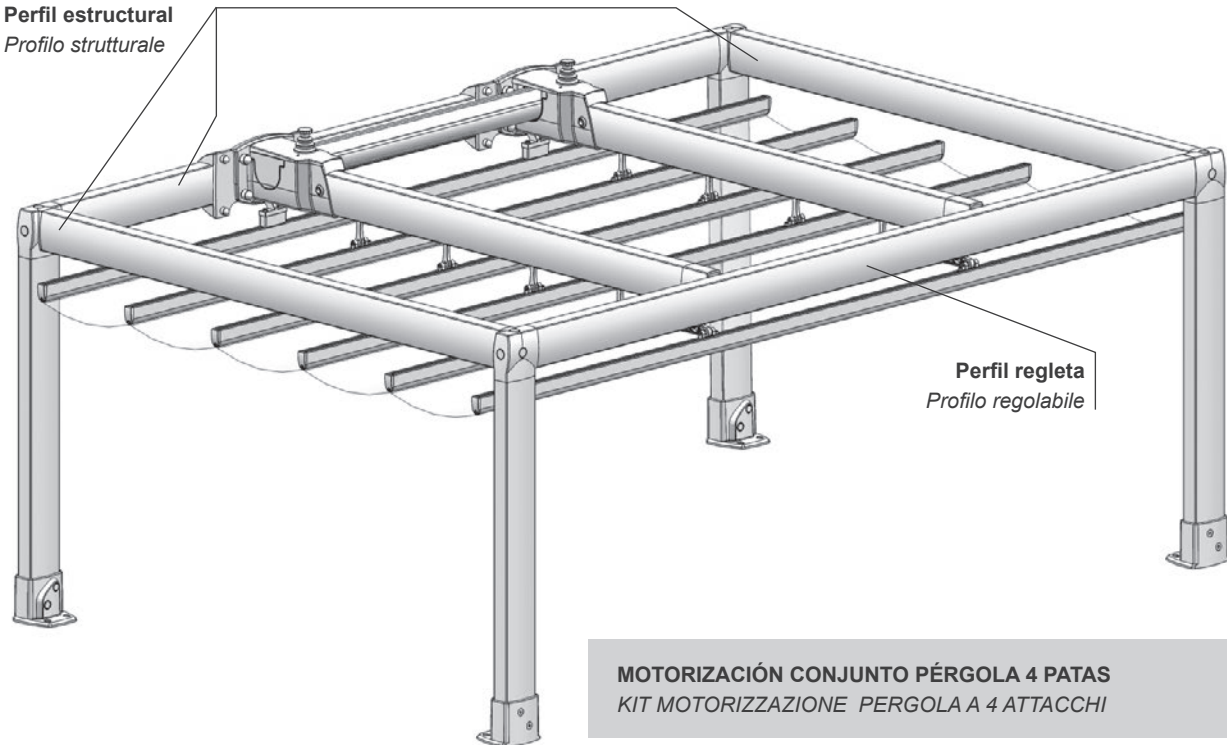

DETALLE POLEA ZEN
DETTAGLIO PULEGGIA PATIO ZEN

Motorización Motorizzazione

Novedad
Nuovo

Sujeción al perfil con nueva brida, sin taladrarlo, manteniendo la filosofía Zen de montaje adaptable

Fissaggio I profilo con nuova staffa, senza fori, mantenendo la filosofia Zen di montaggio regolabile

Con tan sólo dos tipos de piezas nuevas podemos montar una pérgola motorizada

Con soloe due tipi di pezzi nuovi possiamo montare una pergola motorizzata

Perfil estructural
Profilo strutturale

Perfil regleta
Profilo regolabile