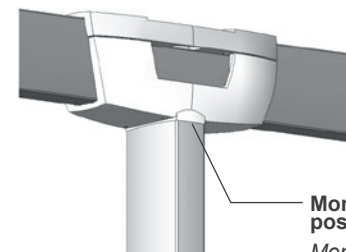

Montaje sin guías. Para poste únicamente

*Montaggio senza guide.
Per palo unicamente*