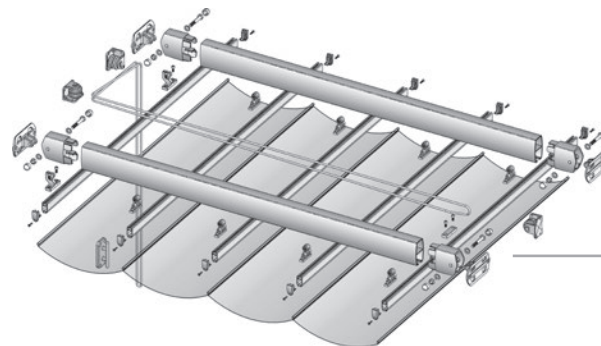

Facilità del montaggio. Utilizza un sistema di serraggio tra i profili a scomparsa che permette di pre-montare la struttura e modularla sino al posizionamento definitivo dei profili, per il serraggio finale.

Motorizzazione nascosta nella guida con trasmissione di funzionamento, mediante cinghia dentata. Facile l'installazione e la regolazione della tensione.

Opciones Montaje Básicas Opzioni di Base di Montaggio

Conjunto pared-portería

Soluzione di montaggio pavimento/muro

Conjunto a pared

Soluzione di montaggio muro/muro

Conjunto a techo

Soluzione di montaggio a soffitto

El Conjunto Zen a techo usa poleas brida de 60mm y 90mm (no la versión corta)

La soluzione Zen a soffitto usa carello di scorrimento da 60mm e 90mm, (non la versione breve)

**Novedad
Nuovo**

Ajustable en inclinación
Regolabile in inclinazione

Se usa en combinación con el soporte giratorio
Si usa in combinazione col supporto girevole