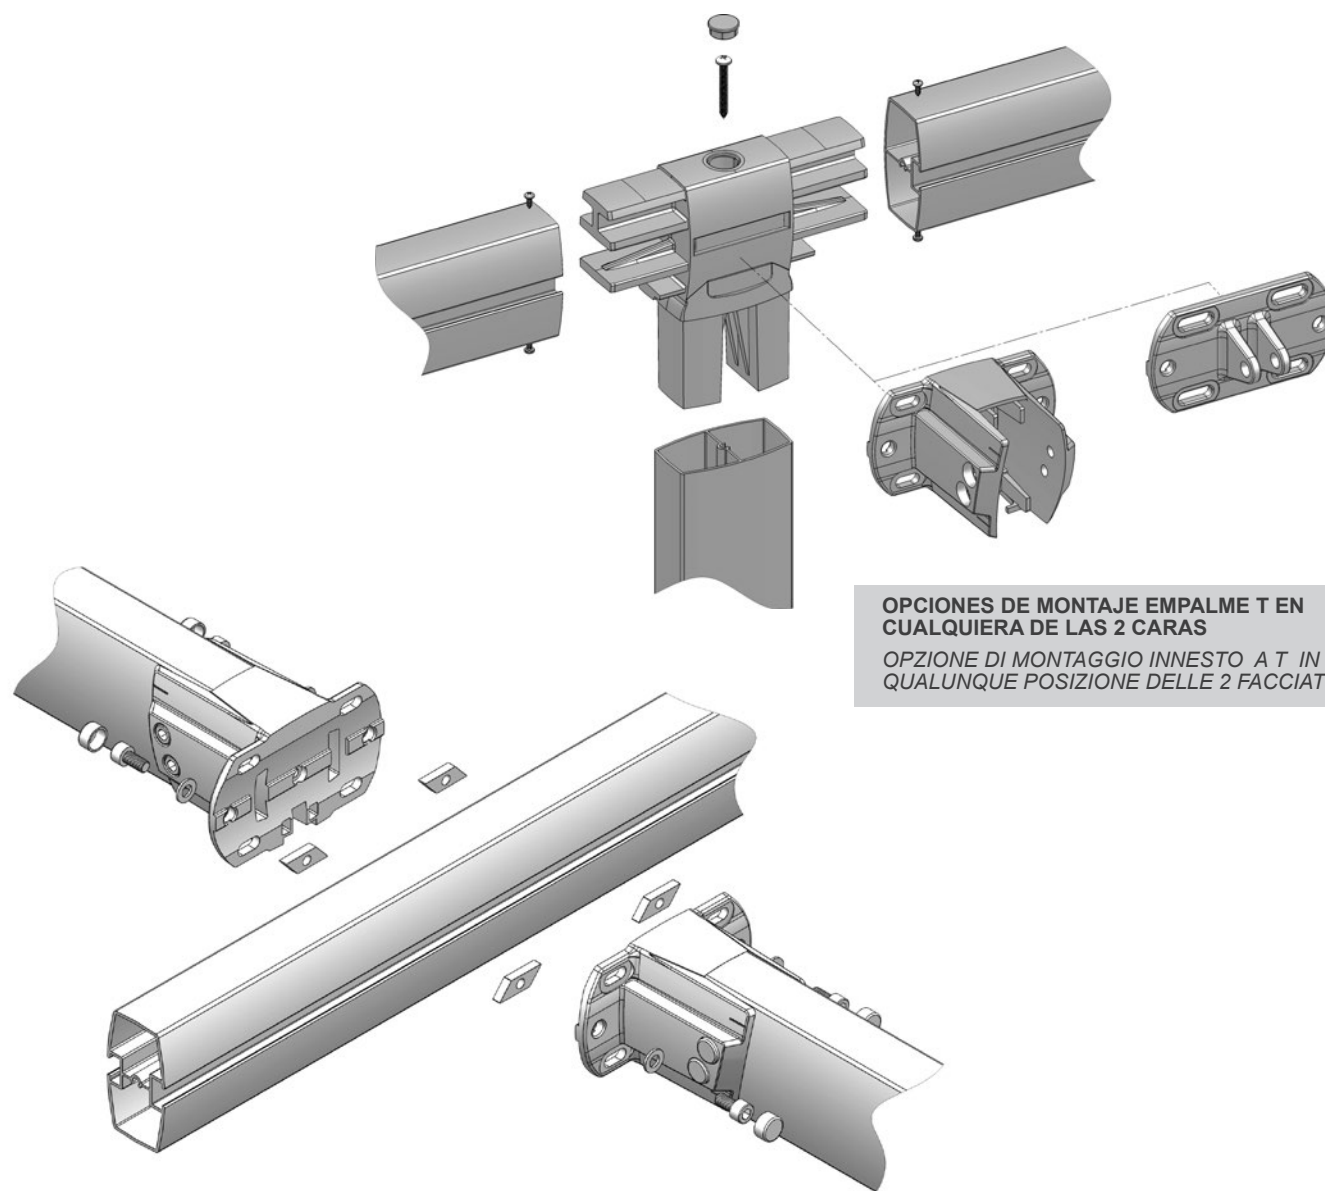

Nuevas Opciones de Montaje
Nuovi Opzioni di Montaggio

Inclinada: usar Kit anclaje articulado
Inclinata: usare Kit ancoraggio articolato

Horizontal: usar regleta para capitel reforzado
Orizzontale: usare piastrina per capitello rinforzato

Empalmes Sottogiunti

Nuevas Opciones de Montaje
Nuovi Opzioni di Montaggio

Esquinos rigidos (x4)
Angolazione rigide (x4)

Empalmes Sottogiunti

Nuevas Opciones de Montaje
Nuove Opzioni di Montaggio

Empalmes Sottogiunti

Nuevas Opciones de Montaje
Nuove Opzioni di Montaggio

OPCIONES DE MONTAJE EMPALME T EN CUALQUIERA DE LAS 2 CARAS
OPZIONE DI MONTAGGIO INNESTO A T IN QUALUNQUE POSIZIONE DELLE 2 FACCIATE

PERFIL GUÍA DOBLE REGLETA
PROFILO GUIDA DOPPIA REGOLABILE

Para conectar varias palilleras. Permite conectar a ambos lados del perfil soportes fijos o soportes articulados.
Per collegare vari patii. Permette di collegare ad entrambi i lati del profilo supporti fissi o supporti articolati.