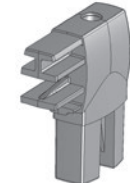

Descripción <i>Descrizione</i>	Código <i>Codice</i>	L / m
	Terminal perfil 90x50 <i>Tappo terminale per profili 90x50</i>	8014-827	-
	Kit brida unión U 90x50 <i>Kit giunzione a "U" guida/trave 90x50</i>	8014-876	-
	Incluye tornillería <i>Con viti</i>		
	Brida pared para perfil 90x50 <i>Staffa a parete per profilo 90x50</i>	8014-1218	-
	Brida esquina para perfil 90x50 <i>Staffa d'angolo per profilo 90x50</i>	8014-1114	-
	Kit capitel 90x50 <i>Kit capitello di giunzione pilastro/trave/guida 90x50</i>	8014-887	-
	Incluye tornillería <i>Con viti</i>		
	Capitel reforzado 90x50 <i>Capitelo rinforzato 90x50</i>	8014-1027	-
	Incluye tornillería <i>Con viti</i>		
	Kit anclaje articulado <i>Set supporti articolati</i>	8014-1100	-

Descripción
Descrizione

Regleta para capitel reforzado 90x50
Piastrina per capitello rinforzato 90x50

Código
Codice

L / m

8014-1099

-

Incluye tornillería
Con viti