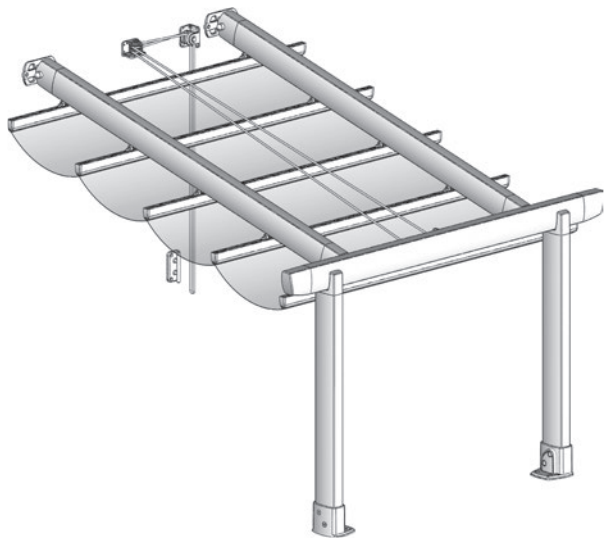

Opciones Montaje Básicas Opzioni di Base di Montaggio

Conjunto pared-portería

Soluzione di montaggio pavimento/muro