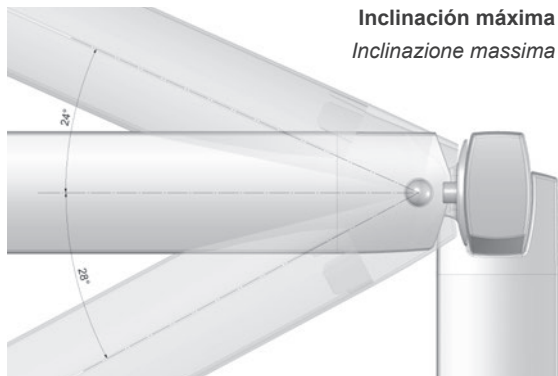

Inclinación máxima
Inclinazione massima

Il Patio Zen grazie al sistema di giunzione profili nascosto, ha un'immagine pulita ed elegante. Inoltre, le giunzioni restano maggiormente isolate dall'esposizione alle intemperie.

Senza limite di dimensioni. Assemblando più strutture si possono raggiungere le dimensioni desiderate. Con dimensioni da 90x50 mm.

Comando manuale o motorizzato.

La Palillería Zen incorpora herrajes ocultos que permiten una imagen limpia del producto, haciéndolos más resistentes a su exposición a la intemperie.

Sin límite de tamaño. Ensamblando estructuras puede alcanzar el tamaño que deseemos. Con unas dimensiones de 90x50 mm.

Accionamiento manual o motorizado.