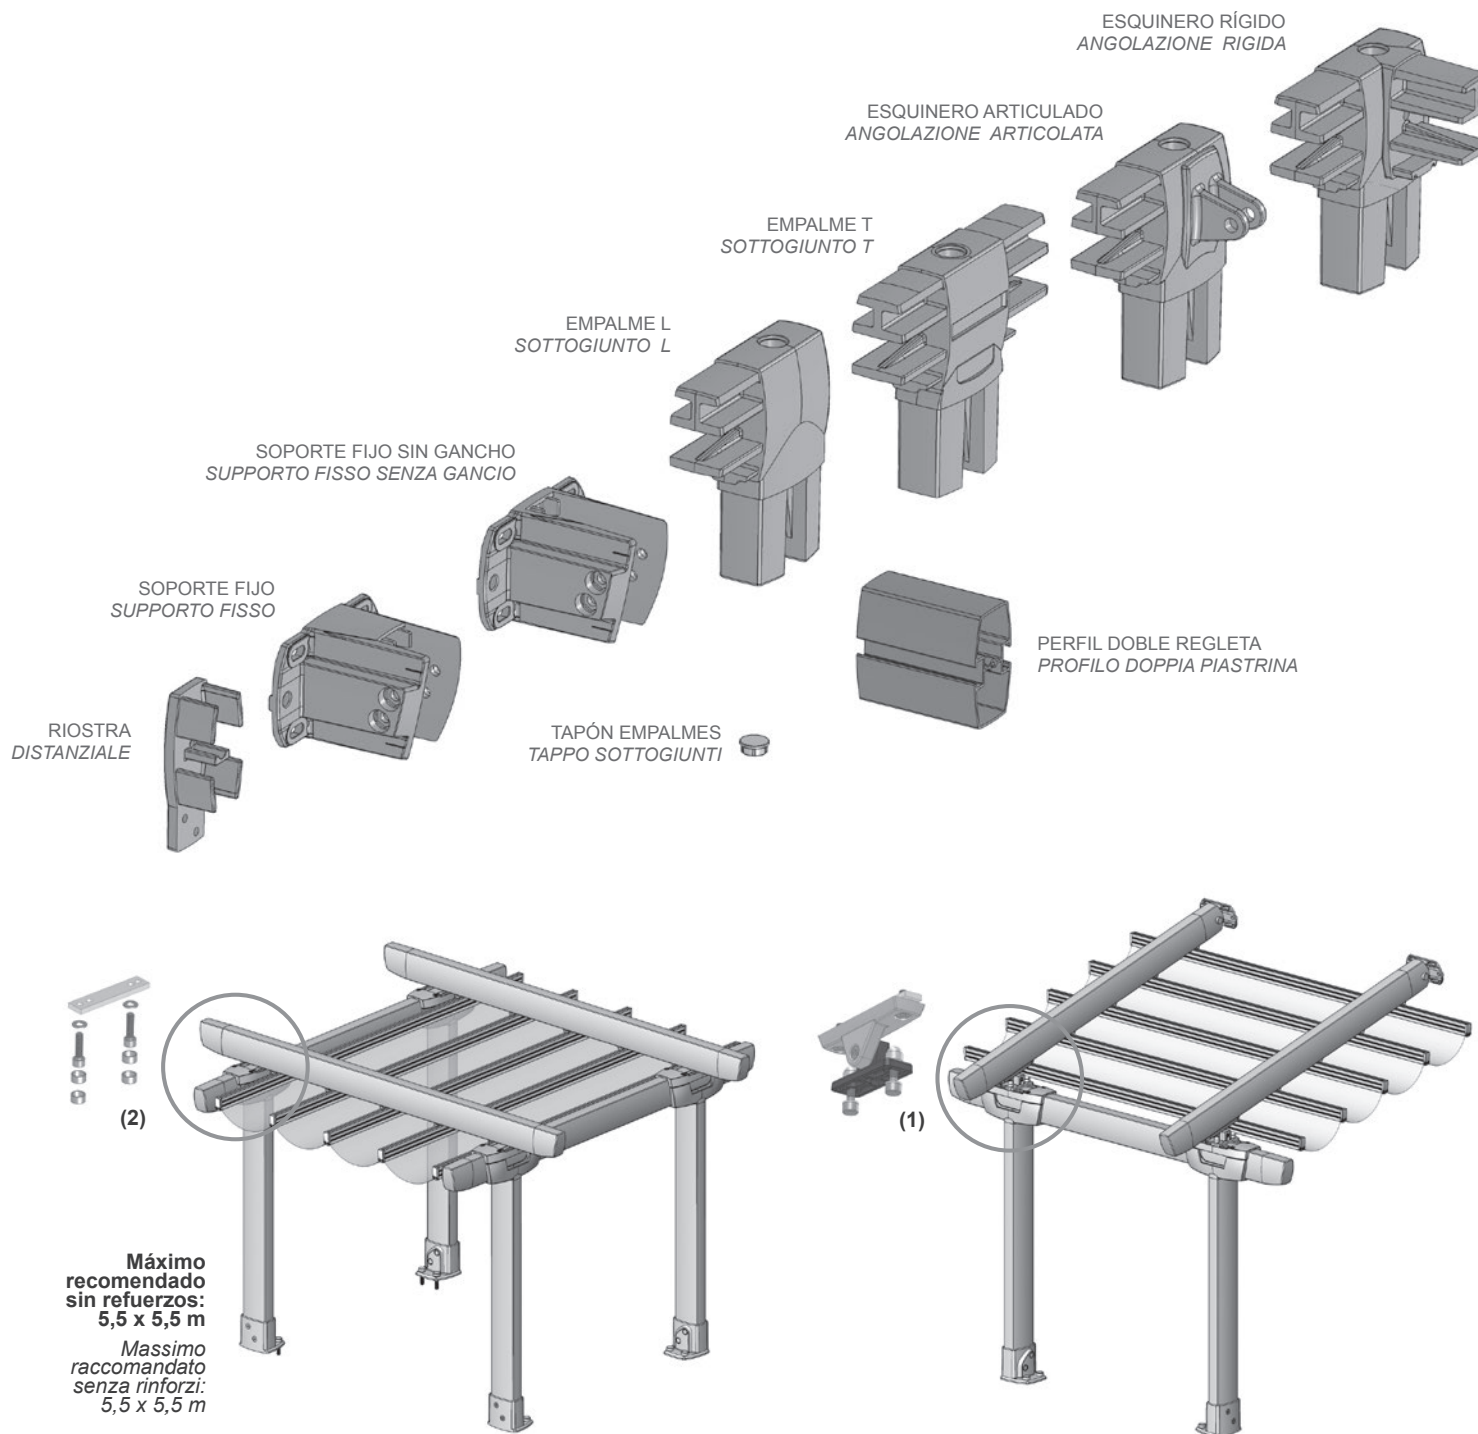

**Bridas pared-esquina.
Celosía.
Staffa parete – angolo.
Profilo di rinforzo.**

**Novedad
Nuovo**

Barras horizontales para delimitar zonas
Barre orizzontali per delimitare le zone

Celosía con nueva estética
Profilo di rinforzo con nuova estetica

Asientos curvos para acoplarse a perfiles Zen
Alloggiamenti curvi per accoppiarsi ai profili Zen

Brida esquina de extrusión, sencilla y económica
Staffa d'angolo d'estrusione, semplice ed economica

Brida pared coquilla con varios usos:
Staffa a paretea conchiglia con vari usi:

- **Brida pared**
Staffa a parete
- **Brida para motorización 4 patas**
Staffa per motorizzazione a 4 attacchi
- **Barras horizontales para delimitar zonas**
Barre orizzontali per delimitare le zone

Tapa plástico
Tappo plastico