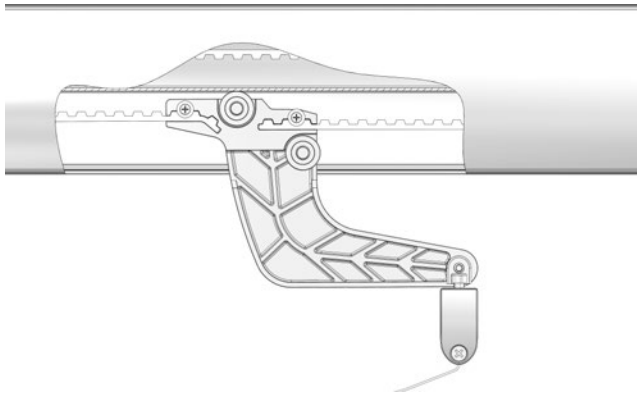

Motorización
Motorizzazione

DETALLE CARRO ZEN
DETTAGLIO PATIO ZEN