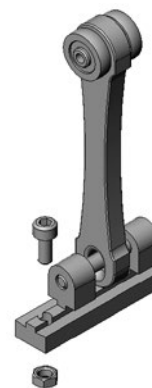

8014-607 -

Polea brida de nylon reforzado con rodamientos L=60 mm y tornillos/tuerca inox
Carrello scorrimento profilo porta tessuto, con cuscinetto L=60 mm e vite di fissaggio in inox

8014-698 -

Polea brida de nylon reforzado con rodamientos plástico L=60 mm y tornillos/tuerca inox
Carrello scorrimento profilo porta tessuto, con cuscinetto in plastica L=60 mm e vite di fissaggio in inox

8014-714 -

Descripción
Descrizione

Código
Codice **L / m**

Polea brida de nylon reforzado con rodamientos L=90 mm y tornillo con tuerca
Carrello scorrimento profilo porta tessuto, con cuscinetto L=90 mm e vite di fissaggio