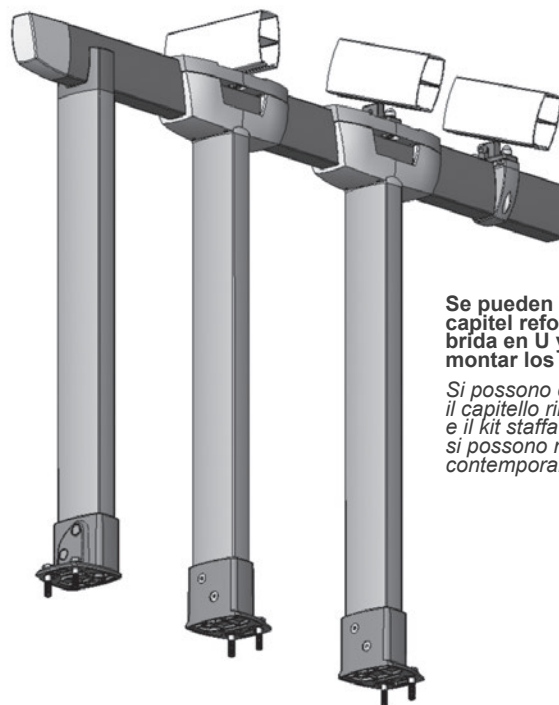

Fijación robusta con tornillos M8
Fissaggio robusta con viti robuste M8

Sujeción del perfil 90x50 tipo brida, sin taladrarlo.
Mantiene la filosofía Zen de montaje adaptable.
Qualunque profilo 90x50 in interior

*Legatura del profilo 90x50 tipo staffa, senza fori.
Mantiene la filosofia Zen di montaggio adattabile.
Qualunque profilo 90x50 in interno*

Perfiles para poste
Profili per palo

ESTRUCTURAL
STRUTTURA

REGLETA
PIASTRINA

DOBLE
REGLETA
DOPPIA
PIASTRINA

Se pueden combinar el capitel reforzado y el kit brida en U y se pueden montar los dos a la vez

Si possono combinare il capitello rinforzato e il kit staffa a U e si possono montare contemporaneamente