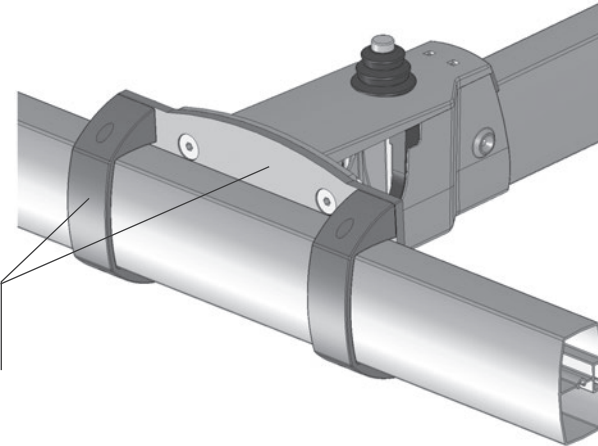

Facilidad del montaje. Utilización de herrajes tipo brida que nos permiten montar y ajustar hasta que la estructura esté ensamblada adecuadamente.

Motorización oculta en la guía mediante correa dentada de fácil instalación.

Motorizzazione nascosta nella guida con trasmissione di funzionamento, mediante cinghia dentata. Facile l'installazione e la regolazione della tensione.

Opciones Montaje Básicas Opzioni di Base di Montaggio

DETALLE POLEA ZEN
DETTAGLIO PULEGGIA PATIO ZEN

Motorización Motorizzazione

Novedad
Nuovo

Sujeción al perfil con nueva brida, sin taladrarlo, manteniendo la filosofía Zen de montaje adaptable

Fissaggio I profilo con nuova staffa, senza fori, mantenendo la filosofia Zen di montaggio regolabile

Con tan sólo dos tipos de piezas nuevas podemos montar una pérgola motorizada

Con soloe due tipi di pezzi nuovi possiamo montare una pergola motorizzata

Perfil estructural
Profilo strutturale

Perfil regleta
Profilo regolabile