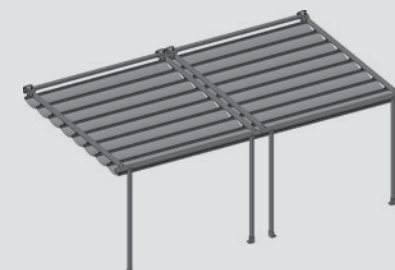

Opción de Montaje de 2 Palillerías con Conexión (siendo necesario un único motor para ambas)

Opzione di Montaggio di 2 Patio con la Stessa Copertura (è necessario un unico motore)

- 2 Conjuntos Básicos / 2 Set di Base
- 1 Kit de Transmisión / 1 Kit di Trasmissione