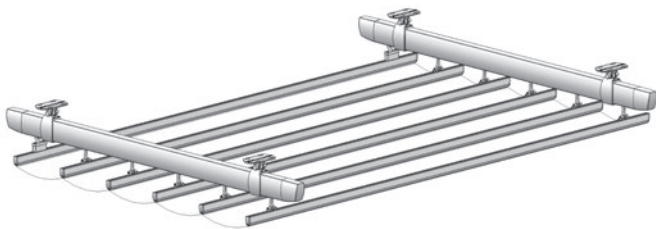

Facilità del montaggio. Utilizza un sistema di serraggio tra i profili a scomparsa che permette di pre-montare la struttura e modularla sino al posizionamento definitivo dei profili, per il serraggio finale.

Motorizzazione nascosta nella guida con trasmissione di funzionamento, mediante cinghia dentata. Facile l'installazione e la regolazione della tensione.

Opciones Montaje Básicas Opzioni di Base di Montaggio

Conjunto pared-portería

Soluzione di montaggio pavimento/muro

Conjunto a pared

Soluzione di montaggio muro/muro

Conjunto a techo

Soluzione di montaggio a soffitto

El Conjunto Zen a techo usa poleas brida de 60mm y 90mm (no la versión corta)

La soluzione Zen a soffitto usa carello di scorrimento da 60mm e 90mm, (non la versione breve)

**Novedad
Nuovo**

Ajustable en inclinación
Regolabile in inclinazione

Se usa en combinación con el soporte giratorio
Si usa in combinazione col supporto girevole