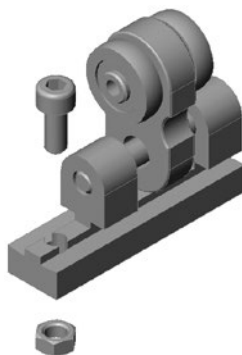

8014-861

-

Tapa perfil 90x50

Tappo per profilo 90x50

8014-1106

-

Conjunto gancho final con regleta y tornillos (nylon reforzado)

Kit gancio terminale

8014-99

-

Descripción
Descrizione

Código
Codice **L / m**

Conjunto gancho final L=60 mm
Kit gancio terminale L=60 mm

8014-616 -

Conjunto gancho final L=90 mm
Kit gancio terminale L=90 mm

8014-618 -

Polea brida de nylon reforzado con rodamientos y tornillo con tuerca

8014-100 -

Carrello scorrimento profilo porta tessuto, con cuscinetto e vite di fissaggio

Polea brida de nylon reforzado con rodamientos y tornillos/tuerca inox
Carrello scorrimento profilo porta tessuto, con cuscinetto e vite di fissaggio in inox