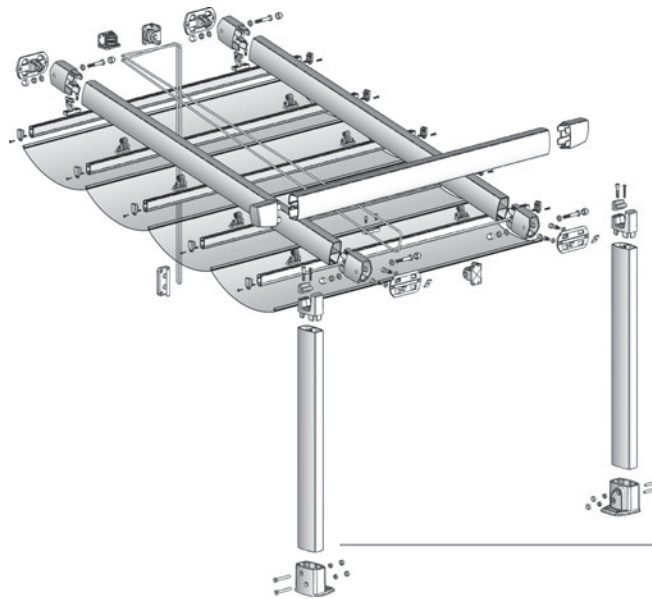

Opciones Montaje Básicas Opzioni di Base di Montaggio

Conjunto pared-portería

Soluzione di montaggio pavimento/muro