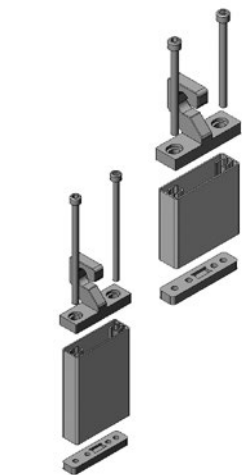

8014-73	4
8014-74	5
8014-338	5,8
8014-75	6
8014-76	7

Tapa palillo doble con agujero

Tappo per profilo doppio, con fori di fissaggio

8014-859

-

Tapa palillo doble sin agujero

Tappo per profilo doppio senza fori di fissaggio

8014-861

-

Tapa perfil 90x50

Tappo per profilo 90x50

8014-1106

-

Conjunto gancho final con regleta y tornillos (nylon reforzado)

Kit gancio terminale

8014-99

-

Descripción
Descrizione

Código
Codice **L / m**

Conjunto gancho final L=60 mm
Kit gancio terminale L=60 mm

8014-616 -

Conjunto gancho final L=90 mm
Kit gancio terminale L=90 mm

8014-618 -