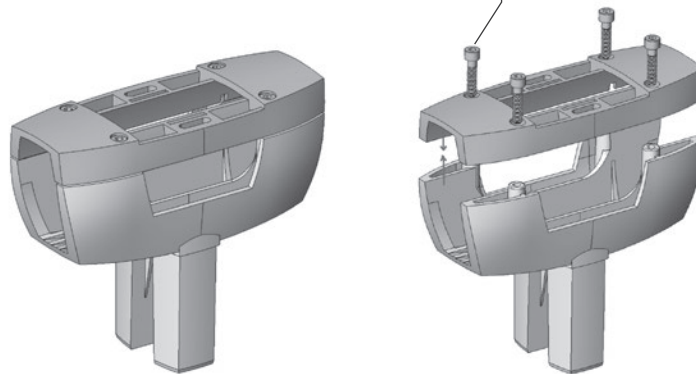

Sin límite de tamaño. Ensamblando estructuras puede alcanzar el tamaño que deseemos. Con unas dimensiones de 90x50 mm.

Accionamiento manual o motorizado.

Capitel Reforzado Capitello Rinforzato

Novidad
Nuovo

Fijación robusta con tornillos M8
Fissaggio robusta con viti robuste M8

Sujeción del perfil 90x50 tipo brida, sin taladrarlo.
Mantiene la filosofía Zen de montaje adaptable.
Qualunque profilo 90x50 in interior

*Legatura del profilo 90x50 tipo staffa, senza fori.
Mantiene la filosofia Zen di montaggio adattabile.
Qualunque profilo 90x50 in interno*

Perfiles para poste
Profili per palo

ESTRUCTURAL
STRUTTURA

REGLETA
PIASTRINA