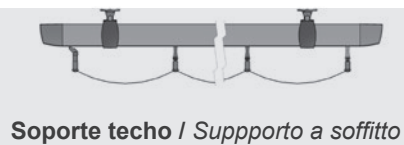

Conjunto pared-portería

Soluzione di montaggio pavimento/muro

Conjunto a pared

Soluzione di montaggio muro/muro

Conjunto a techo

Soluzione di montaggio a soffitto

El Conjunto Zen a techo usa poleas brida de 60mm y 90mm (no la versión corta)

La soluzione Zen a soffitto usa carello di scorrimento da 60mm e 90mm, (non la versione breve)

**Novedad
Nuovo**

Ajustable en inclinación
Regolabile in inclinazione

Se usa en combinación con el soporte giratorio
Si usa in combinazione col supporto girevole