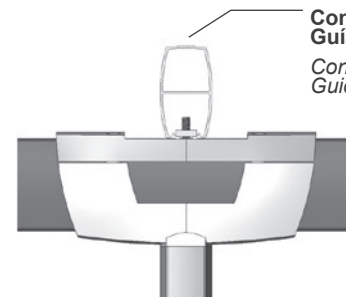

Se pueden combinar el capitel reforzado y el kit brida en U y se pueden montar los dos a la vez

Si possono combinare il capitello rinforzato e il kit staffa a U e si possono montare contemporaneamente

Con regleta interior.
Guía sin inclinación

*Con piastrino interiore.
Guida senza inclinazione*