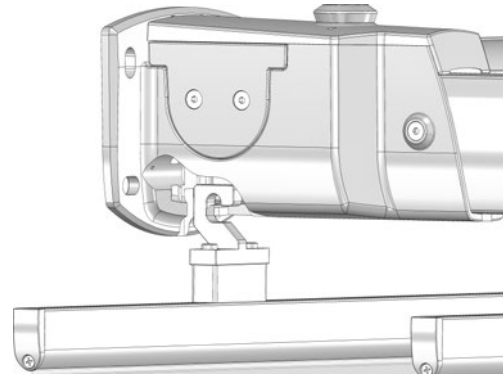

DETALLE GANCHO ZEN
DETTAGLIO GANCIO PATIO ZEN