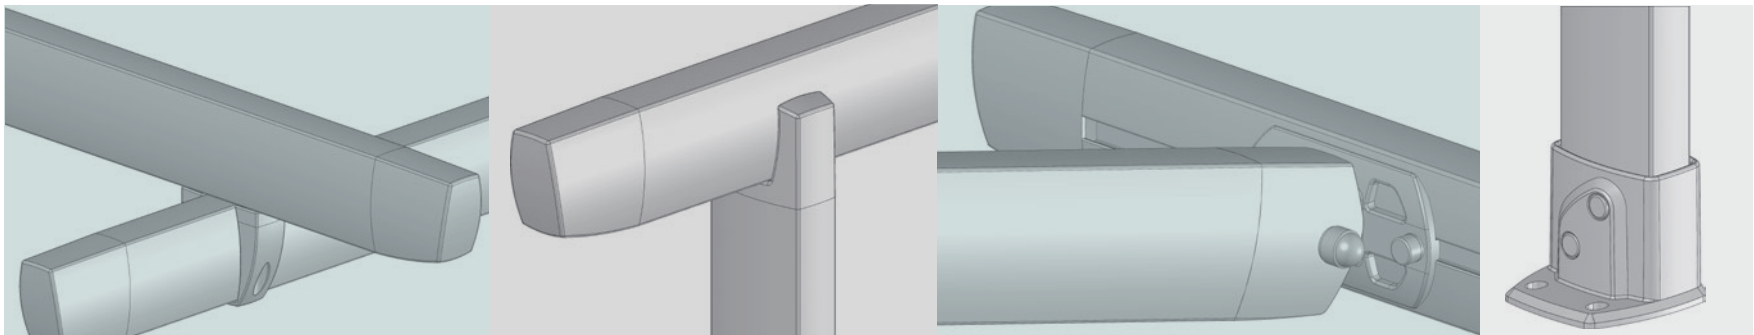

Recomendaciones y Detalles

Raccomandazioni i Particolari

Il Patio Zen grazie al sistema di giunzione profili nascosto, ha un'immagine pulita ed elegante. Inoltre, le giunzioni restano maggiormente isolate dall'esposizione alle intemperie.

Senza limite di dimensioni. Assemblando più strutture si possono raggiungere le dimensioni desiderate. Con dimensioni da 90x50 mm.

Comando manuale o motorizzato.

La Palillería Zen incorpora herrajes ocultos que permiten una imagen limpia del producto, haciéndolos más resistentes a su exposición a la intemperie.

Sin límite de tamaño. Ensamblando estructuras puede alcanzar el tamaño que deseemos. Con unas dimensiones de 90x50 mm.

Accionamiento manual o motorizado.