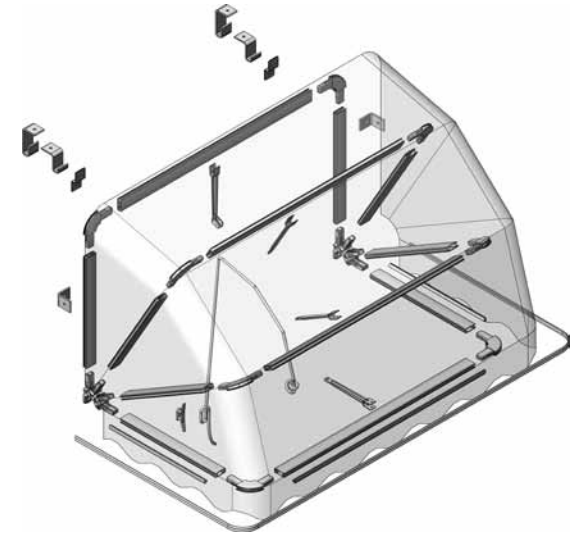

Gaviota Simbac

Capotas / Canopy Awnings / Store Corbelle / Capottine

Tropical 

Capota especialmente recomendada para ventanas.

Se recoge y extiende a modo de bisagra (plegable), proporcionando una protección solar a cualquier hora del día por su estructura, cubriendo la ventana lateral y frontalmente (a modo de marquesina), integrándose perfectamente con todo tipo de arquitecturas y favoreciendo la intimidad en la vivienda.

Recommended for up to 3,50 m width x 1,50 m extension.

Corbeille spécialement conçue pour fenêtres.

Se plie et déplie comme une charnière, procurant une protection solaire à n'importe quelle heure du jour grâce à la couverture latérale et frontale de la fenêtre. Elle s'intègre parfaitement dans tous les styles architectoniques et favorise l'intimité de la maison.

Largeur maximale recommandée de 3,50 m et projection de 1,50 m.

Capottina raccomandata per finestre

Si ritira ed estende a libro pieghevole; Grazie alla sua conformazione, garantisce una protezione solare a qualsiasi ora del giorno, coprendo la finestra e/o la vetrina, sia lateralmente che frontalmente, integrandosi perfettamente con ogni tipo di architetture, favorendo l'intimità nell'abitazione e l'eleganza sull'uso commerciale.

La misura massima consigliabile è in larghezza 3,50 m x 1,50 m di profond.

T1

TropicalT1

T4

TropicalT4 - Opción montaje STANDARD

TropicalT4 - STANDARD assembly option

TropicalT4 - Option montage STANDARD

TropicalT4 - Opzione di montaggio STANDARD