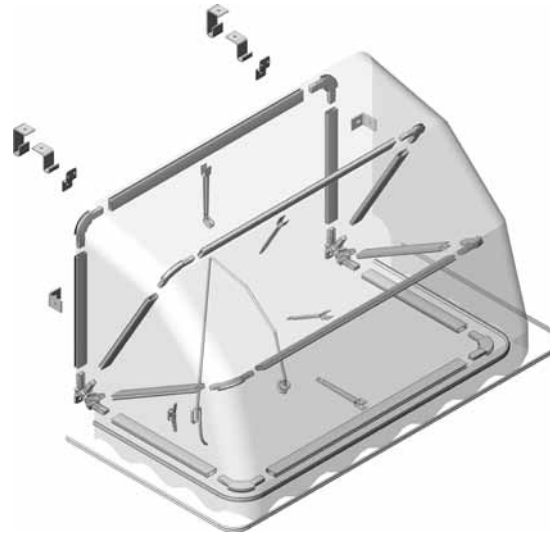

TropicalT4 - Opción montaje STANDARD

TropicalT4 - STANDARD assembly option

TropicalT4 - Option montage STANDARD

TropicalT4 - Opzione di montaggio STANDARD