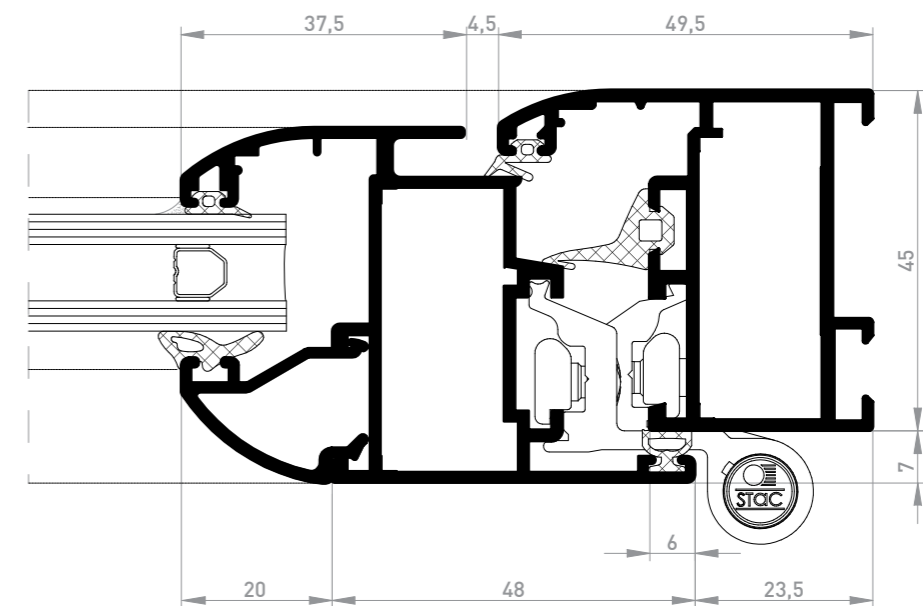

STRUGAL S46

- Marco de 45 mm.
- Hoja de 47 mm.
- Sección de referencia desde 91,5 mm.
- Esquinas de marcos y hojas ensambladas con escuadras de alta calidad.
- Herrajes, accesorios y juntas de alta calidad de fabricación propia.
- Estética de líneas rectas y curvas. Coplanar al exterior en hoja recta y curva. Amplitud de gama.

- Dormant de 45 mm.
- Ouvrant de 47 mm.
- Section de référence a partir de 91,5 mm.
- Angles des dormants et des ouvrants assemblés avec des équerres de haute qualité.
- Ferrures, accessoires et joints de haute qualité de propre fabrication.
- Esthétique de lignes droites et courbes. Coplanaire à l'extérieur en ouvrant courbe et droit. Amplitude de gamme.

SECCIÓN Section

Escala 1:1