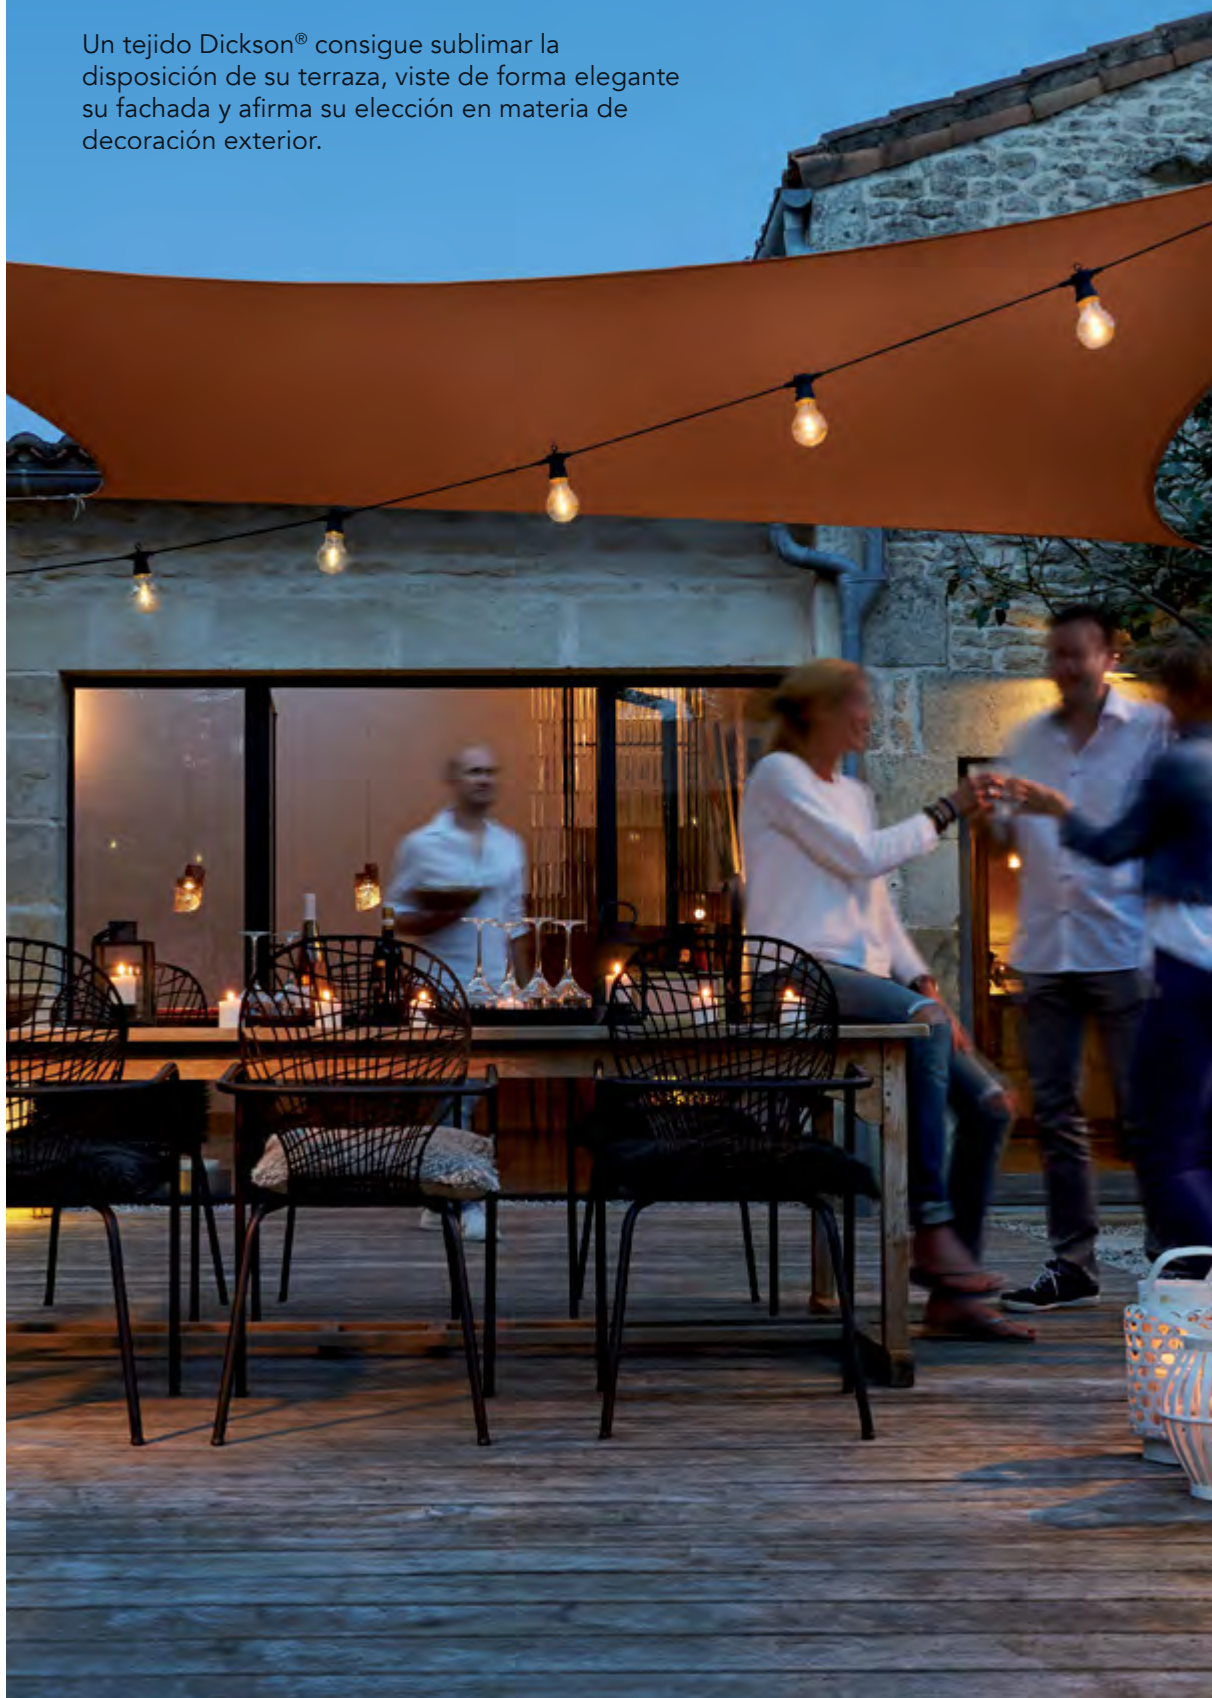

La lona Dickson® se adapta al ritmo de su vida. Ella abre su casa al exterior. Su terraza se convierte de este modo en una verdadera estancia de vida, donde se prolongan deliciosos momentos a todas horas del día.

Un tejido Dickson® consigue sublimar la disposición de su terraza, viste de forma elegante su fachada y afirma su elección en materia de decoración exterior.