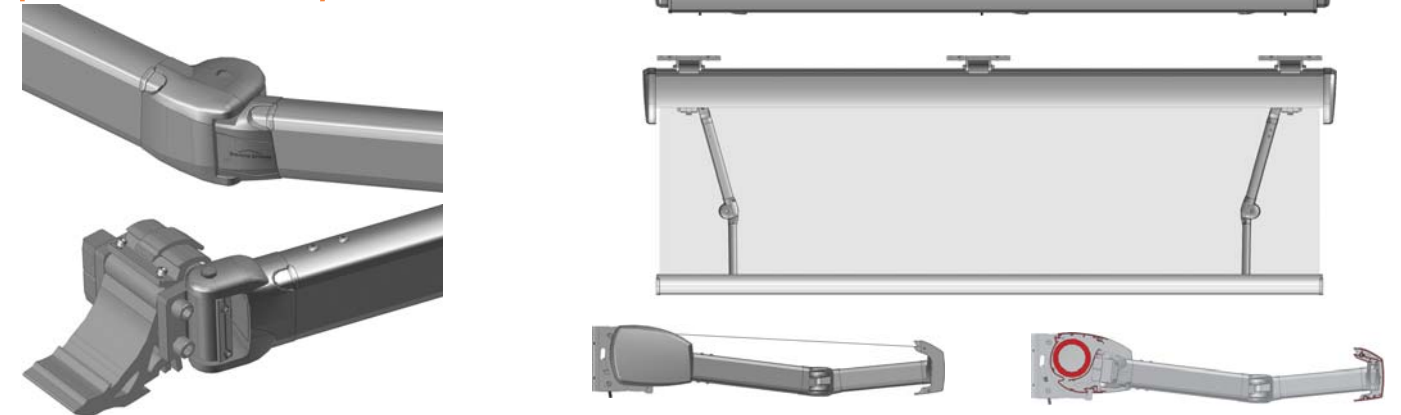

Despiece Sistema / Esploso del Sistema

DESCRIPCIÓN / DESCRIZIONE		📦	
Juego de perfiles cofre Maximus Set profili cassonetto Maximus		1	L/m
8013-1043	Blanco / Bianco	5,8	
8013-1054	Blanco / Bianco	7	

DESCRIPCIÓN / DESCRIZIONE		📦	
Perfil barra de carga cofre Maximus Profilo barra terminale cassonetto Maximus		1	L/m
8013-1065	Blanco / Bianco	5,8	
8013-1076	Blanco / Bianco	7	

DESCRIPCIÓN / DESCRIZIONE		📦	
Juego de perfiles frontales cofre Maximus Set profili frontal cassonetto Maximus		1	L/m
8013-1087	Blanco / Bianco	5,8	
8013-1098	Blanco / Bianco	7	

DESCRIPCIÓN / DESCRIZIONE		📦	
Kit tapas cofre Maximus Kit tappi cassonetto Maximus		1	
8013-983	Blanco / Bianco		

DESCRIPCIÓN / DESCRIZIONE		📦	
Placa ajuste a pared cofre Maximus Contropiastra di aggiustura a parete per cassonetto Maximus		5	
8013-1033	Blanco / Bianco		

DESCRIPCIÓN / DESCRIZIONE		📦	
Placa ajuste a pared central cofre Maximus Contropiastra di aggiustura centrale a parete per cassonetto Maximus		5	
8013-1161	Blanco / Bianco		

DESCRIPCIÓN / DESCRIZIONE		📦	
Conjunto soporte pared cofre Maximus Set supporto a parete cassonetto Maximus		1	
8013-1023	Blanco / Bianco		

DESCRIPCIÓN / DESCRIZIONE		📦	
Conjunto soporte central cofre Maximus Set supporto centrale cassonetto Maximus		5	
8013-1159	Blanco / Bianco		

DESCRIPCIÓN / DESCRIZIONE		📦	
Conjunto soporte brazo izquierdo cofre Maximus Set supporto braccio sinistro cassonetto Maximus		1	
8013-993	Blanco / Bianco		

DESCRIPCIÓN / DESCRIZIONE		📦	
Conjunto soporte brazo derecho cofre Maximus Set supporto braccio destro cassonetto Maximus		1	
8013-1003	Blanco / Bianco		

DESCRIPCIÓN / DESCRIZIONE		📦	
Brazo invisible izquierdo cofre Maximus Braccio sinistro cassonetto Maximus		1	L/m
8008-1426	Blanco / Bianco	3	
8008-1430	Blanco / Bianco	3,5	
8008-1434	Blanco / Bianco	4	

DESCRIPCIÓN / DESCRIZIONE		📦	
Brazo invisible derecho cofre Maximus Braccio destro cassonetto Maximus		1	L/m
8008-1425	Blanco / Bianco	3	
8008-1429	Blanco / Bianco	3,5	
8008-1433	Blanco / Bianco	4	

DESCRIPCIÓN / DESCRIZIONE		📦	
Bastidor para soporte central cofre Maximus Piastra per supporto centrale cassonetto Maximus		1	
8013-1013	Blanco / Bianco		

DESCRIPCIÓN / DESCRIZIONE		📦	
Kit emplame cajón cofre Maximus Kit giunzione cassonetto Maximus		1	
8013-1168	Blanco / Bianco		

(***) Otros colores, consultar / Per altri colore, consultare ns. uffici