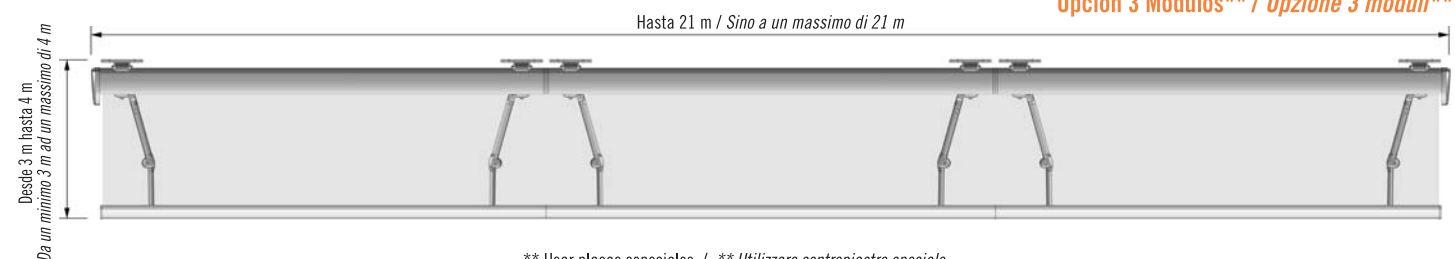

** Usar placas especiales / ** Utilizzare contropiastrae speciale

Recomendaciones / Raccomandazioni

En el supuesto de un único módulo, el cajón se puede ensamblar completo (brazos incluidos) en taller, para posteriormente colgarlo en los soportes a pared con sencilla maniobra. Posibilidad de desmontar el motor sin descolgar el cofre de la pared y también la lona siempre y cuando el toldo sea de un solo módulo (hasta 7 m).

Nell'ipotesi di un unico modulo, il cassonetto può essere assemblato completamente in officina (braccia comprese), così da semplificarne l'installazione applicando a parete i soli supporti (come una barra quadra). Possibilità di sfilare sia il motore che il tessuto, senza staccare il cassonetto dalla parete, a patto che la tenda sia di un solo modulo (non superiore a L = 7 m).