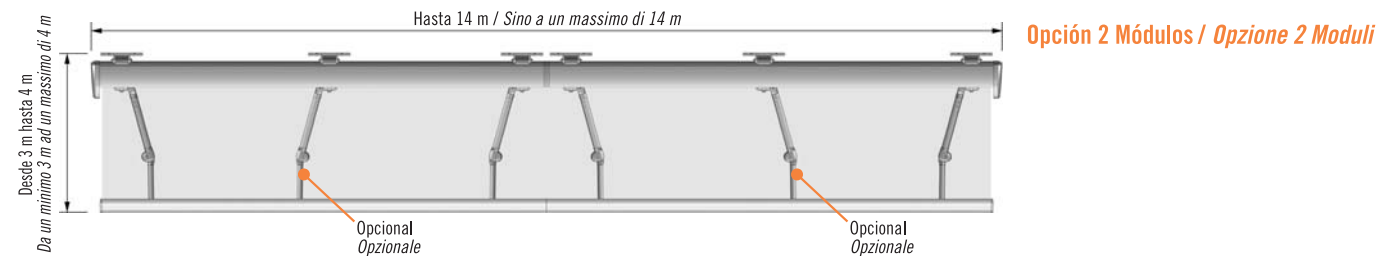

** Usar placas especiales / ** Utilizzare contropiastrae speciale

Recomendaciones / Raccomandazioni

En el supuesto de un único módulo, el cajón se puede ensamblar completo (brazos incluidos) en taller, para posteriormente colgarlo en los soportes a pared con sencilla maniobra. Posibilidad de desmontar el motor sin descolgar el cofre de la pared y también la lona siempre y cuando el toldo sea de un solo módulo (hasta 7 m).

Nell'ipotesi di un unico modulo, il cassonetto può essere assemblato completamente in officina (braccia comprese), così da semplificarne l'installazione applicando a parete i soli supporti (come una barra quadra). Possibilità di sfilare sia il motore che il tessuto, senza staccare il cassonetto dalla parete, a patto che la tenda sia di un solo modulo (non superiore a L = 7 m).