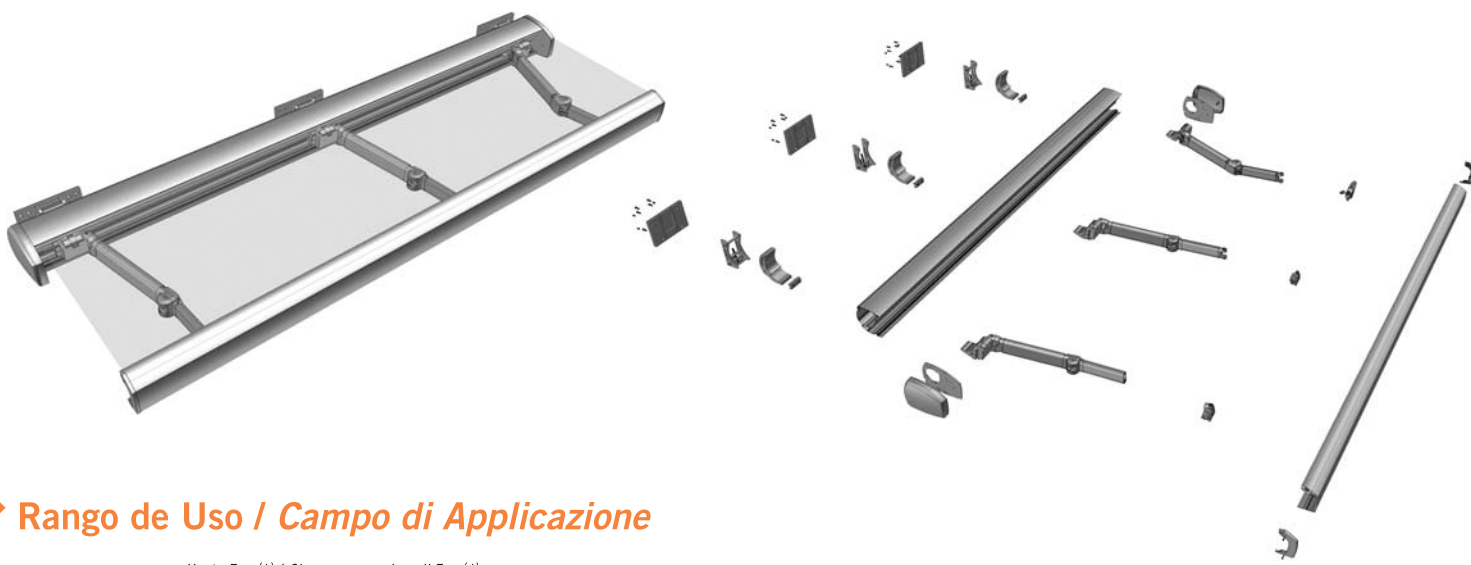

Opción de conectar módulos de hasta 7 m cada uno hasta un máximo de 3.

Registro superior soportado a lo largo de su longitud con refuerzos internos, evitando así que éste descansa sobre la lona y ésta se pueda rozar, además de mejorar el cierre.

Possibilidad de ocultar el cable que llega por el brazo invisible MAXIMUS por el interior de la barra de carga y su tapa.

Cassonetto multibraccia che regola in inclinazione tutto il cassonetto, per assicurare la chiusura corretta indipendente dalla posizione.

Possibilità di collegare un massimo di 3 moduli di larghezza 7 m cad.

Il profilo superiore è supportato per evitare che questo sfregi sul tessuto, causandone il deterioramento; inoltre migliora la chiusura del cassonetto.

Possibilità di nascondere il cavo elettrico di alimentazione motore della eventuale mantovana regolabile, inserita nella barra terminale frontale.

Despiece Sistema / Esploso del Sistema

Rango de Uso / Campo di Applicazione