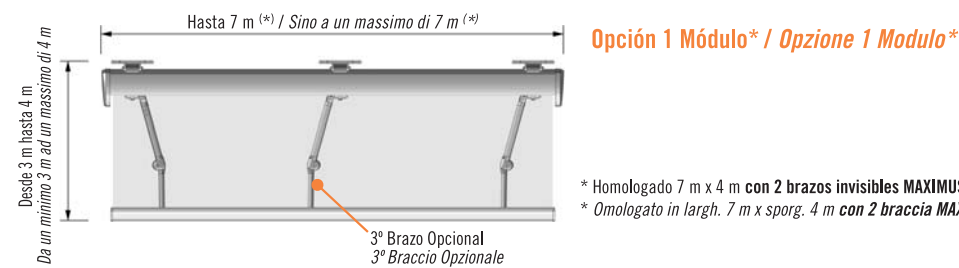

* Homologado 7 m x 4 m con 2 brazos invisibles MAXIMUS (Clase 2)
* Omologato in largh. 7 m x sporg. 4 m con 2 braccia MAXIMUS (Classe 2)